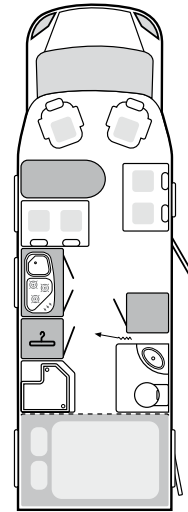

600 MG

650 MEG 700 MX

700 MG

Teilintegriert

650 MGH

700 MG

Könnte Smart heißen, heißt aber TI!

Die teilintegrierten Reisemobile von Weinsberg haben so viele Highlights, dass du am Ende den Preis gar nicht glauben wirst! Aber von vorne: Die leistungsstarken TIs (Fiat 2,2 l Multijet 100 Light) sind als wahre Raumwunder konzipiert – mit viel Stauraum, viel Bewegungsfreiheit, viel Bad, viel Küchenarbeitsfläche, viel Sitzgruppe, viel Schlafkomfort und so weiter. Das Luxus-Doppelbett des 700 MG misst zum Beispiel stolze 210 cm x 130 cm/140 cm und unterm hochsetzten Heckbett ist jede Menge Platz für Campingausrüstung und Gepäck.