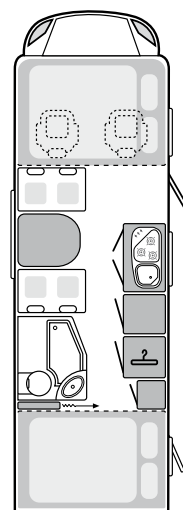

Also, freu dich drauf!

Alkoven

Zu allem bereit!

Alkoven

600 MG

700 DG

Doch, doch, du hast noch alle Tassen im Schrank!

Da staunen deine Freunde: Du hast ein neues Reisemobil mit coolem Alkoven und schicker Rundum-sorglos-Ausstattung und kannst dir trotzdem noch die schönsten Reiseziel der Welt leisten. AL-les möglich mit Weinsberg! Das hervorragende Preis-/Leistungsverhältnis dieser attraktiven Freizeitfahrzeuge überzeugt auf ganzer Linie: Viele tolle Details sind hier serienmäßig inklusive – die beiden Grundriss-Varianten überzeugen durch viel Raumgefühl, funktionale Stauraumlösungen, eine zeitlose Gemütlichkeit, Qualität „made in Germany“ und eine höchst komfortable Handhabung. Deswegen ist zum Beispiel ein Heckbett mit 210 cm Länge über der Garage gar nichts Besonderes für einen Weinsberg-AL. Aber für dich, stimmt´s?