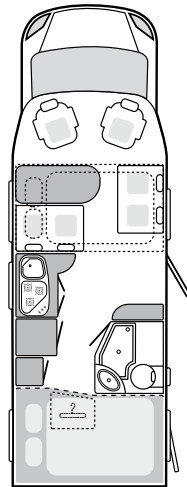

600 MG

650 MEG 700 MX

700 MG

Teilintegriert

650 MGH

700 MG

Könnte Smart heißen, heißt aber TI!

Die teilintegrierten Reisemobile von Weinsberg haben so viele Highlights, dass du am Ende den Preis gar nicht glauben wirst! Aber von vorne: Die leistungsstarken TIs (Fiat 2,2 l Multijet 100 Light) sind als wahre Raumwunder konzipiert – mit viel Stauraum, viel Bewegungsfreiheit, viel Bad, viel Küchenarbeitsfläche, viel Sitzgruppe, viel Schlafkomfort und so weiter. Das Luxus-Doppelbett des 700 MG misst zum Beispiel stolze 210 cm x 130 cm/140 cm und unterm hochsetzten Heckbett ist jede Menge Platz für Campingausrüstung und Gepäck.