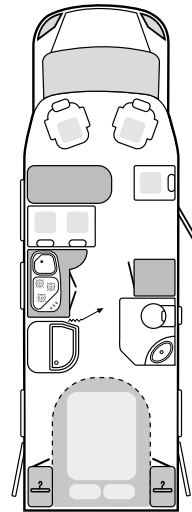

600 MG

650 MEG 700 MX

700 MG

Teilintegriert

650 MGH

700 MG

Könnte Smart heißen, heißt aber TI!

Die teilintegrierten Reisemobile von Weinsberg haben so viele Highlights, dass du am Ende den Preis gar nicht glauben wirst! Aber von vorne: Die leistungsstarken TIs (Fiat 2,2 l Multijet 100 Light) sind als wahre Raumwunder konzipiert – mit viel Stauraum, viel Bewegungsfreiheit, viel Bad, viel Küchenarbeitsfläche, viel Sitzgruppe, viel Schlafkomfort und so weiter. Das Luxus-Doppelbett des 700 MG misst zum Beispiel stolze 210 cm x 130 cm/140 cm und unterm hochsetzten Heckbett ist jede Menge Platz für Campingausrüstung und Gepäck.