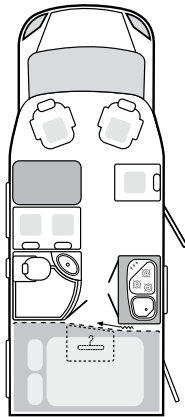

600 MG

650 MEG 700 MX

700 MG

Teilintegriert

650 MGH

700 MG

Könnte Smart heißen, heißt aber TI!

Die teilintegrierten Reisemobile von Weinsberg haben so viele Highlights, dass du am Ende den Preis gar nicht glauben wirst! Aber von vorne: Die leistungsstarken TIs (Fiat 2,2 l Multijet 100 Light) sind als wahre Raumwunder konzipiert – mit viel Stauraum, viel Bewegungsfreiheit, viel Bad, viel Küchenarbeitsfläche, viel Sitzgruppe, viel Schlafkomfort und so weiter. Das Luxus-Doppelbett des 700 MG misst zum Beispiel stolze 210 cm x 130 cm/140 cm und unterm hochsetzten Heckbett ist jede Menge Platz für Campingausrüstung und Gepäck.