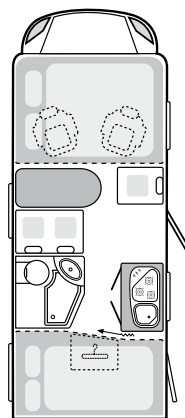

Also, freu dich drauf!

Alkoven

Zu allem bereit!

Alkoven

600 MG

700 DG

Doch, doch, du hast noch alle Tassen im Schrank!

Da staunen deine Freunde: Du hast ein neues Reisemobil mit coolem Alkoven und schicker Rundum-sorglos-Ausstattung und kannst dir trotzdem noch die schönsten Reiseziel der Welt leisten. AL-les möglich mit Weinsberg! Das hervorragende Preis-/Leistungsverhältnis dieser attraktiven Freizeitfahrzeuge überzeugt auf ganzer Linie: Viele tolle Details sind hier serienmäßig inklusive – die beiden Grundriss-Varianten überzeugen durch viel Raumgefühl, funktionale Stauraumlösungen, eine zeitlose Gemütlichkeit, Qualität „made in Germany“ und eine höchst komfortable Handhabung. Deswegen ist zum Beispiel ein Heckbett mit 210 cm Länge über der Garage gar nichts Besonderes für einen Weinsberg-AL. Aber für dich, stimmt´s?